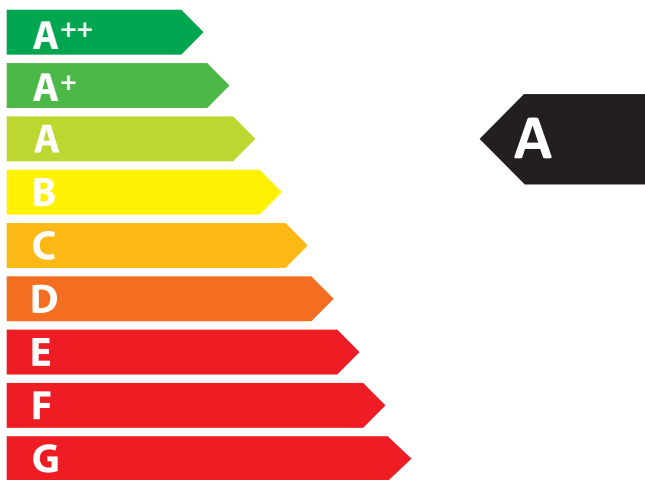

**ENERG**  
енергия · ενεργεια

SKANDERBORG Prod.-  
und Vertriebs GmbH

FERRO XL  
SKI 681

**6,0**  
kW

ENERGIA · ЕНЕРГИЯ · ΕΝΕΡΓΕΙΑ · ENERGIJA · ENERGY · ENERGIE · ENERGI

2015/1186